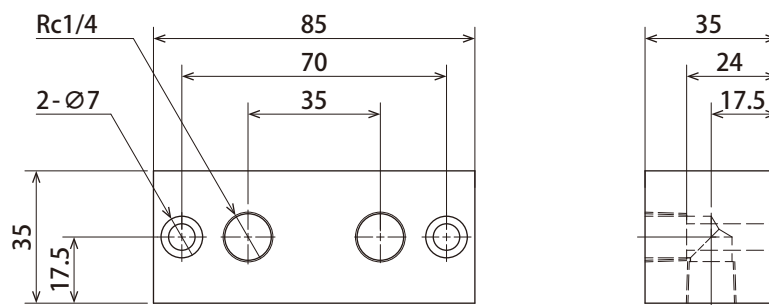

型号
WBB6-4A

型号
WBB6-4B

型号
WBB6-4C

外形尺寸图

质量 : 0.61 kg

不附带安装螺栓 安装螺栓 : M6x30 (型号ZH-8BSCM06030)