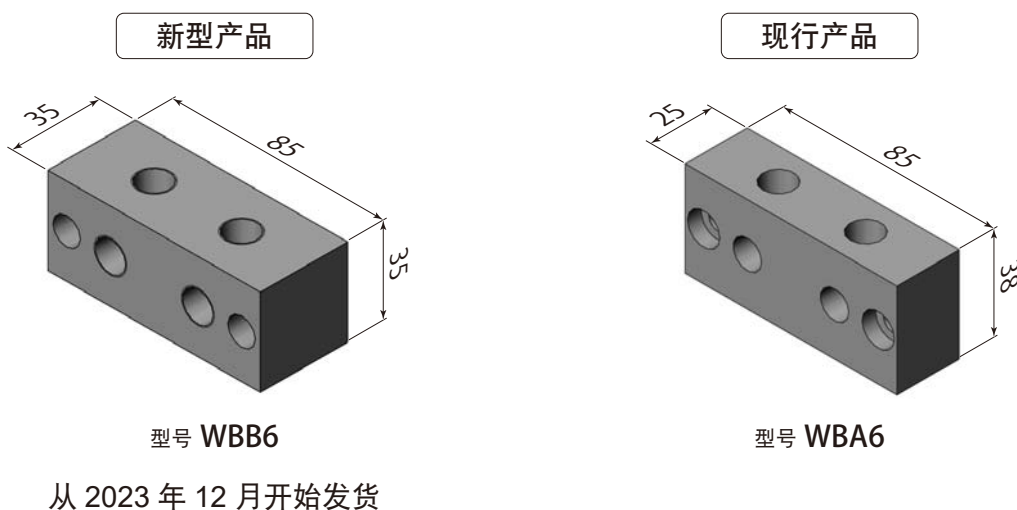

帕斯卡株式会社
技术部
山岗 升太

分流器改良通知

现行产品只有一种 6 个配管接口的产品，不使用的接口需要用堵头堵塞。

新型产品准备了 7 种配管接口数量和位置不一样的产品，目的是为了减少用堵头堵塞接口的工时。（详细请参照添附资料）

帕斯卡（大连）有限公司
TEL. 0411-8732-2988

帕式克商贸（上海）有限公司
TEL. 021-5263-4122

分流器

接口数量

外形图

6 接口

型号
WBB6-6A

5 接口

型号
WBB6-5A

型号
WBB6-5B

型号
WBB6-5C

4 接口

型号
WBB6-4A

型号
WBB6-4B

型号
WBB6-4C

外形尺寸图

质量 : 0.61 kg

不附带安装螺栓 安装螺栓 : M6x30 (型号ZH-8BSCM06030)