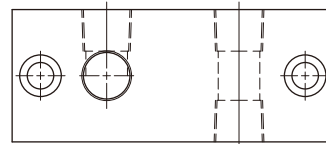

外形図

6ポート

型式  
**WBB6-6A**

5ポート

型式  
**WBB6-5A**

型式  
**WBB6-5B**

型式  
**WBB6-5C**

4ポート

型式  
**WBB6-4A**

型式  
**WBB6-4B**

型式  
**WBB6-4C**

外形寸法

質量：0.61 kg

取付ボルトは付属しません。 取付ボルト：M6x30 (型式ZH-8BSCM06030)