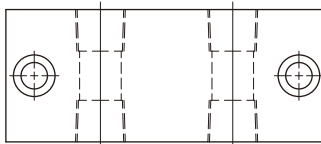

外形図

6ポート

型式  
**WBB6-6A**

5ポート

型式  
**WBB6-5A**

型式  
**WBB6-5B**

型式  
**WBB6-5C**

4ポート

型式  
**WBB6-4A**

型式  
**WBB6-4B**

型式  
**WBB6-4C**

外形寸法

質量：0.61 kg

取付ボルトは付属しません。 取付ボルト：M6x30 (型式ZH-8BSCM06030)