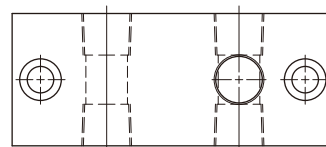

外形図

6ポート

型式  
**WBB6-6A**

5ポート

型式  
**WBB6-5A**

型式  
**WBB6-5B**

型式  
**WBB6-5C**

4ポート

型式  
**WBB6-4A**

型式  
**WBB6-4B**

型式  
**WBB6-4C**

外形寸法

質量：0.61 kg

取付ボルトは付属しません。 取付ボルト：M6x30 (型式ZH-8BSCM06030)