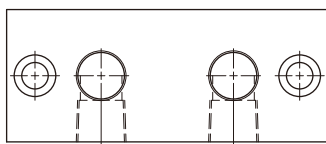

外形図

6ポート

型式  
**WBB6-6A**

5ポート

型式  
**WBB6-5A**

型式  
**WBB6-5B**

型式  
**WBB6-5C**

4ポート

型式  
**WBB6-4A**

型式  
**WBB6-4B**

型式  
**WBB6-4C**

外形寸法

質量：0.61 kg

取付ボルトは付属しません。 取付ボルト：M6x30 (型式ZH-8BSCM06030)