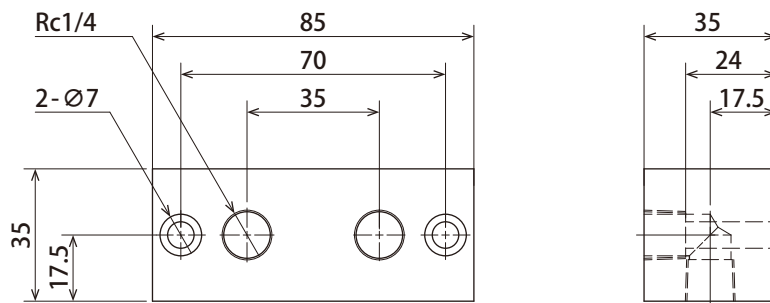

外形図

6ポート

型式  
**WBB6-6A**

5ポート

型式  
**WBB6-5A**

型式  
**WBB6-5B**

型式  
**WBB6-5C**

4ポート

型式  
**WBB6-4A**

型式  
**WBB6-4B**

型式  
**WBB6-4C**

外形寸法

質量：0.61 kg

取付ボルトは付属しません。 取付ボルト：M6x30 (型式ZH-8BSCM06030)