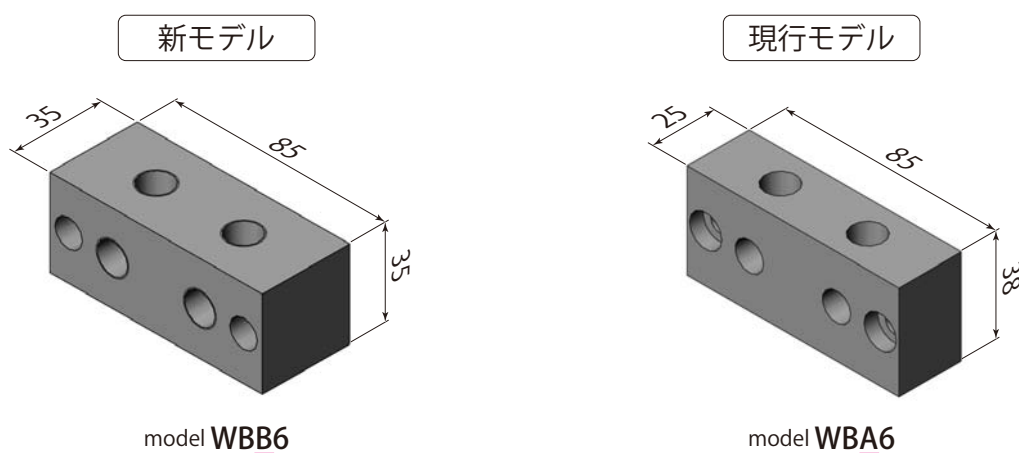

## ブランチ改良のお知らせ

(旧製品名：マニホールブロック)

現行モデルは、配管接続口が6ポートの1モデルのみのため、使用しないポートをプラグで塞ぐ必要がありました。

新モデルは、配管接続口の数と位置が異なる7モデルを用意し、プラグでポートを塞ぐ工数の低減を図っています。(詳細は、添付資料を参照願います。)

2023年12月から出荷します。

ご不明な点は、下記へお問い合わせください。

型式  
**WBB6-4A**

型式  
**WBB6-4B**

型式  
**WBB6-4C**

外形寸法

質量：0.61 kg

取付ボルトは付属しません。 取付ボルト：M6x30 (型式ZH-8BSCM06030)