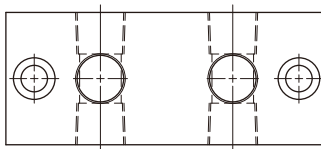

外形図

6ポート

型式  
**WBB6-6A**

5ポート

型式  
**WBB6-5A**

型式  
**WBB6-5B**

型式  
**WBB6-5C**

4ポート

型式  
**WBB6-4A**

型式  
**WBB6-4B**

型式  
**WBB6-4C**

外形寸法

質量：0.61 kg

取付ボルトは付属しません。 取付ボルト：M6x30 (型式ZH-8BSCM06030)