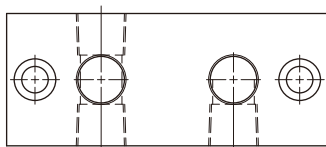

外形図

6ポート

型式  
**WBB6-6A**

5ポート

型式  
**WBB6-5A**

型式  
**WBB6-5B**

型式  
**WBB6-5C**

4ポート

型式  
**WBB6-4A**

型式  
**WBB6-4B**

型式  
**WBB6-4C**

外形寸法

質量：0.61 kg

取付ボルトは付属しません。 取付ボルト：M6x30 (型式ZH-8BSCM06030)