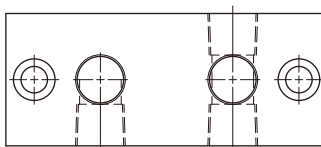

外形図

6ポート

型式  
**WBB6-6A**

5ポート

型式  
**WBB6-5A**

型式  
**WBB6-5B**

型式  
**WBB6-5C**

4ポート

型式  
**WBB6-4A**

型式  
**WBB6-4B**

型式  
**WBB6-4C**

外形寸法

質量：0.61 kg

取付ボルトは付属しません。 取付ボルト：M6x30 (型式ZH-8BSCM06030)