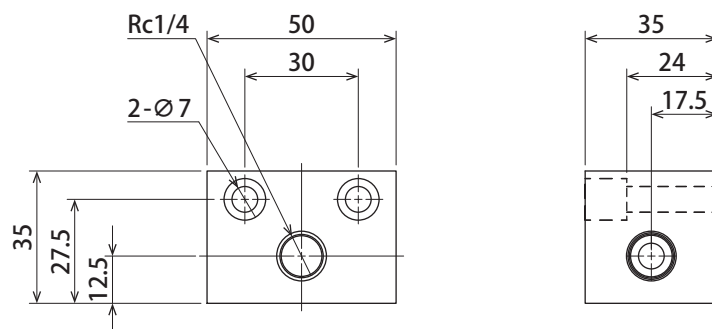

3 接口

型号
WBB4-3A

型号
WBB4-3B

型号
WBB4-3C

2 接口

型号
WBB4-2A

外形尺寸图

质量 : 0.42 kg