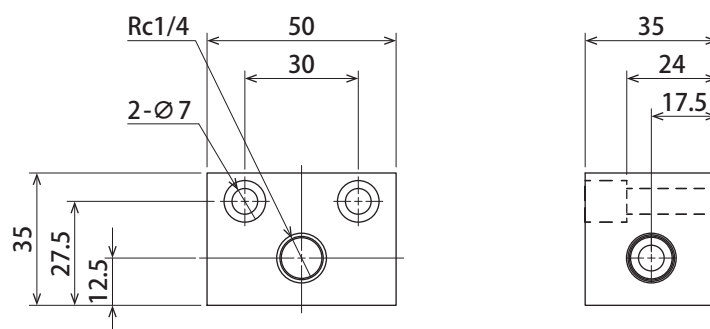

WBB4-4A

3ポート

型式

WBB4-3A

型式

WBB4-3B

型式

WBB4-3C

2ポート

型式

WBB4-2A

外形寸法

質量 : 0.42 kg

取付ボルトは付属しません。 参考 : 取付ボルト M6x30 (型式ZH-8BSCM06030)