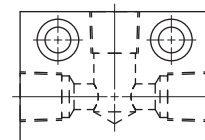

WBB4-4A

3ポート

型式

WBB4-3A

型式

WBB4-3B

型式

WBB4-3C

2ポート

型式

WBB4-2A

外形寸法

質量 : 0.42 kg

取付ボルトは付属しません。 参考 : 取付ボルト M6x30 (型式ZH-8BSCM06030)