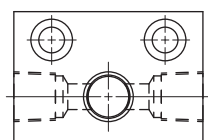

3ポート

型式

WBB4-3A