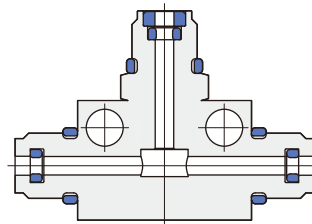

멀티커플링블록 보다 콤팩트하여, 배관부품을 줄일 수 있습니다.

T 커넥터 model **DNH-TC2**

- M6볼트로 고정해 주십시오.
- 체크밸브는 내장되어 있지 않습니다.

질	량	130 g
---	---	-------