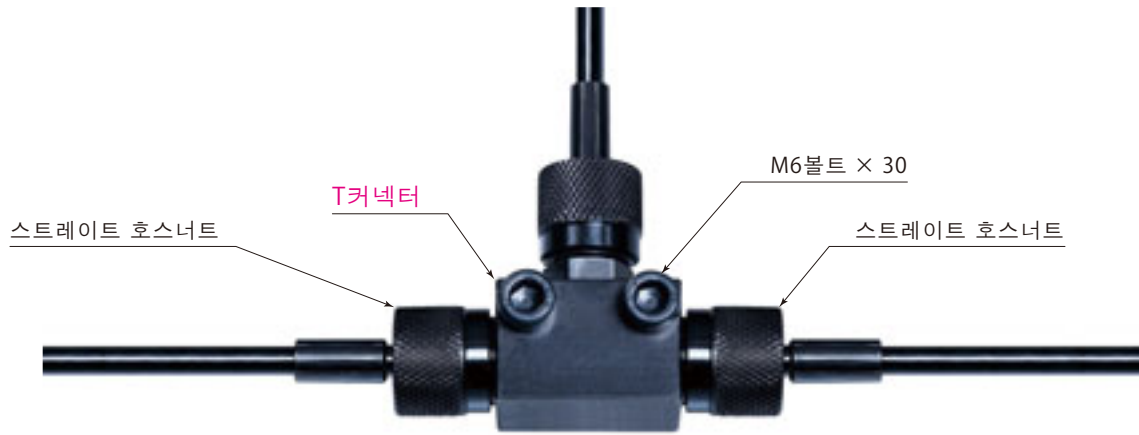

멀티커플링블록 보다 콤팩트하여, 배관부품을 줄일 수 있습니다.

T 커넥터 model **DNH-TC2**

- M6볼트로 고정해 주십시오.
- 체크밸브는 내장되어 있지 않습니다.

질	량	130 g
---	---	-------