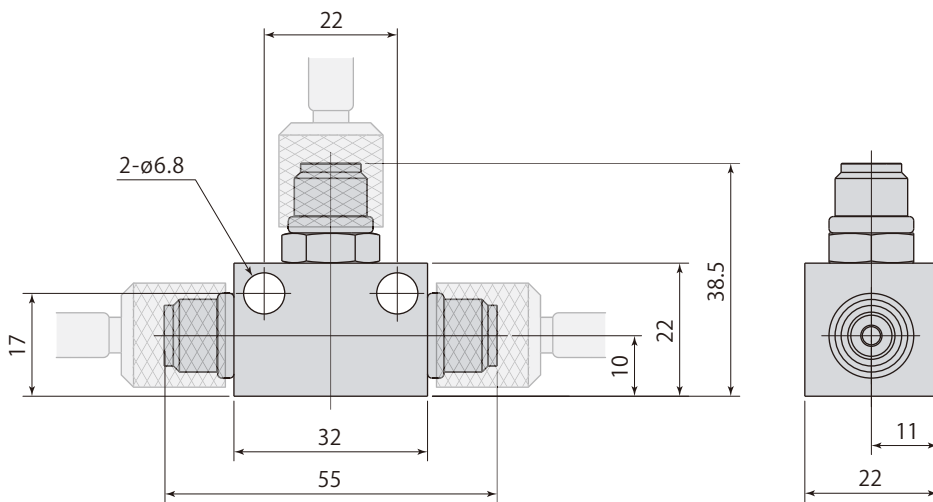

멀티커플링블록 보다 콤팩트하여, 배관부품을 줄일 수 있습니다.

T 커넥터 model **DNH-TC2**

- M6볼트로 고정해 주십시오.
- 체크밸브는 내장되어 있지 않습니다.

질	량	130 g
---	---	-------