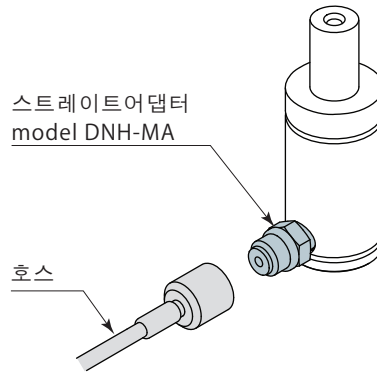

M6 나사 스트레이트어댑터

M6 나사 스트레이트어댑터 model **DNH-MA**

대응하는 가스스프링 형식

DNK0350 · DNK0500
DNR0350 ~ DNR2400

● 체크밸브는 내장되어 있지 않습니다.

배관포트 규격	M6 × 1
참고 체결토크	8.0 ~ 8.8 Nm
질량	20 g

model DNR 에서 어댑터를 사용할 경우는, 금형의 청색으로 나타낸 부분을 삭제해주시요.