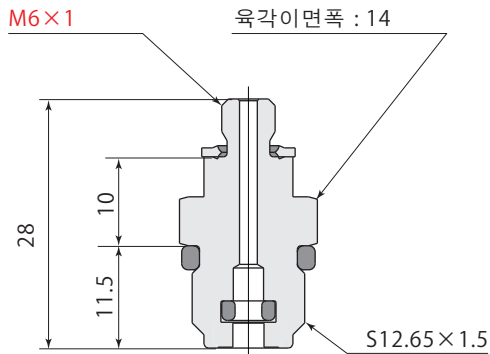

M6 나사 스트레이트어댑터

M6 나사 스트레이트어댑터 model **DNH-MA**

대응하는 가스스프링 형식

DNK0350 · DNK0500
DNR0350 ~ DNR2400

● 체크밸브는 내장되어 있지 않습니다.

배관포트 규격	M6 × 1
참고 체결토크	8.0 ~ 8.8 Nm
질량	20 g

model DNR 에서 어댑터를 사용할 경우는, 금형의 청색으로 나타낸 부분을 삭제해주시요.