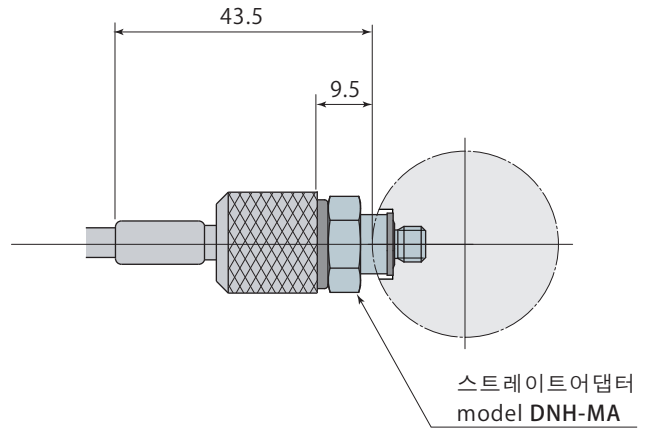

M6 나사 스트레이트어댑터

M6 나사 스트레이트어댑터 model **DNH-MA**

대응하는 가스스프링 형식

DNK0350 · DNK0500
DNR0350 ~ DNR2400

● 체크밸브는 내장되어 있지 않습니다.

배관포트 규격	M6 × 1
참고 체결토크	8.0 ~ 8.8 Nm
질량	20 g

model DNR 에서 어댑터를 사용할 경우는, 금형의 청색으로 나타낸 부분을 삭제해주시요.