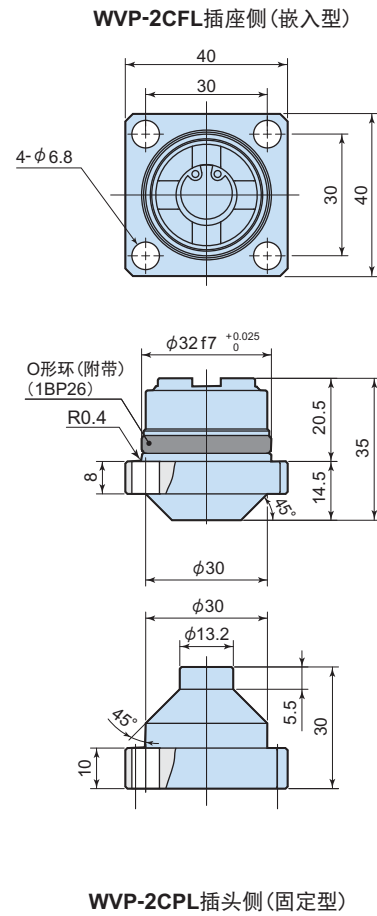

接头固定型

不附带安装螺栓。

接头嵌入型

不附带安装螺栓。

安装孔加工图
WVP-2CSL, WVP-2CPL

安装孔加工图
WVP-2CFL