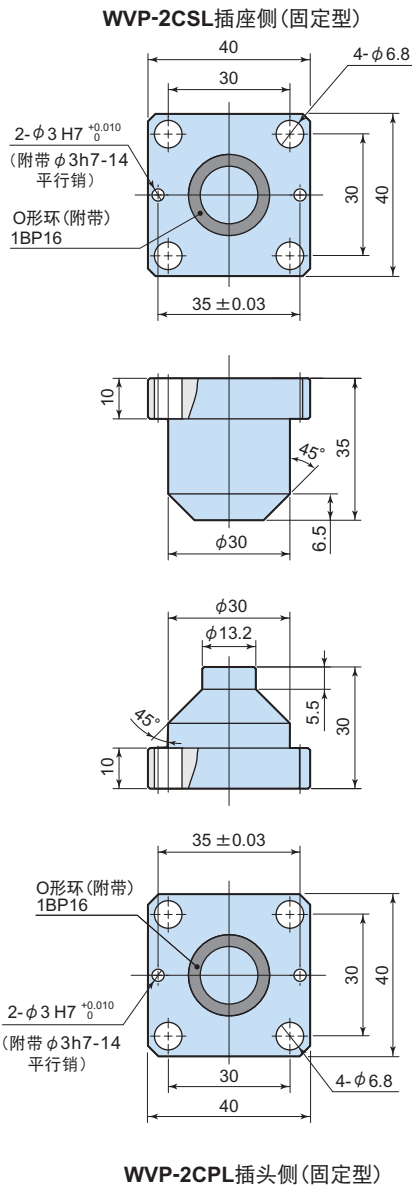

接头固定型

不附带安装螺栓。

接头嵌入型

不附带安装螺栓。

安装孔加工图
WVP-2CSL, WVP-2CPL

安装孔加工图
WVP-2CFL